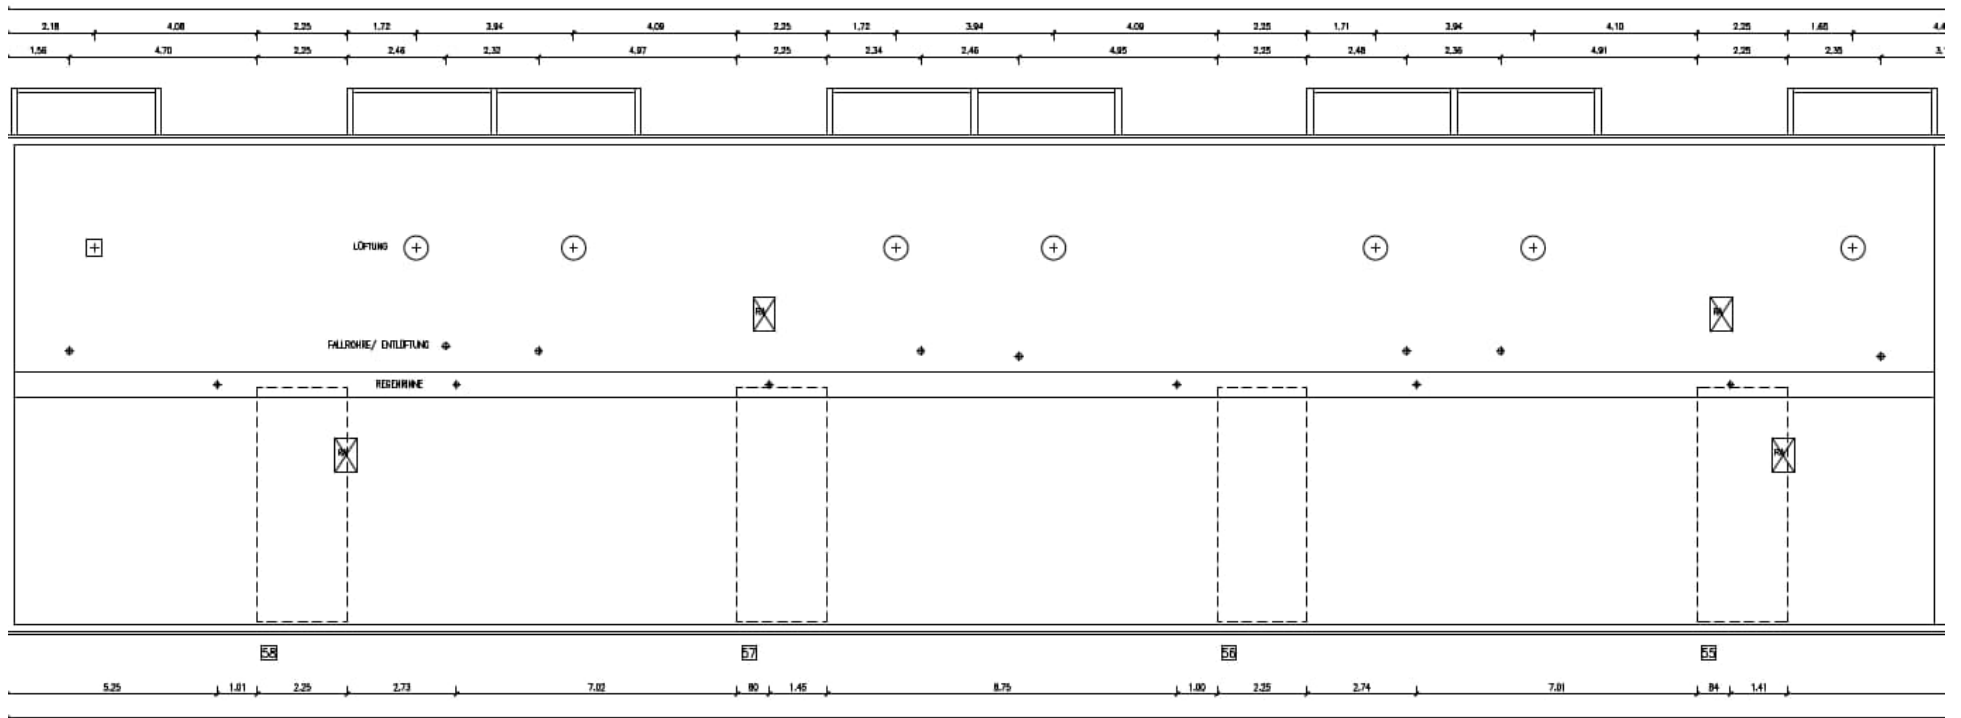

Nordfassade ohne Maßstab

Südfassade ohne Maßstab

Giebelfassade

Länge 48,34m im Bestand, Breite 12,37m

Dachaufsicht ohne Maßstab

Länge 48,34m im Bestand,

Breite 12,37m im Bestand